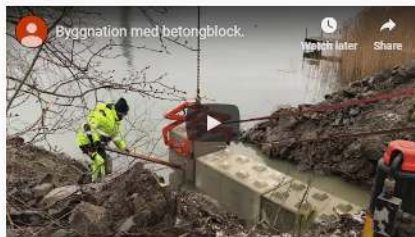

Offert

Frågor? Kontakta oss på tel **0761 163 873**

BETONBLOCK.NU

Betongblock.nu
BJAB
Giselsbergsvägen 246-B
374 50 Asarum

0761 163 873

- Hem
- Produkter
- Offert
- Om Oss
- Kontakta Oss
- Cookie Policy

FÖLJ BETONBLOCK.NU PÅ FACEBOOK