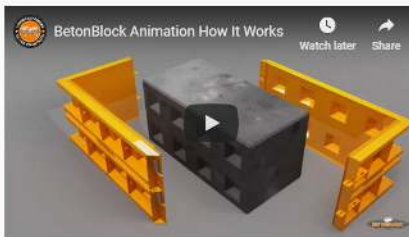

Offert

Frågor? Kontakta oss på tel **0761 163 873**

BETONBLOCK.NU

Betongblock.nu
BJAB
Giselsbergsvägen 246-B
374 50 Asarum

0761 163 873

- Hem
- Produkter
- Offert
- Om Oss
- Kontakta Oss
- Cookie Policy

FÖLJ BETONBLOCK.NU PÅ FACEBOOK